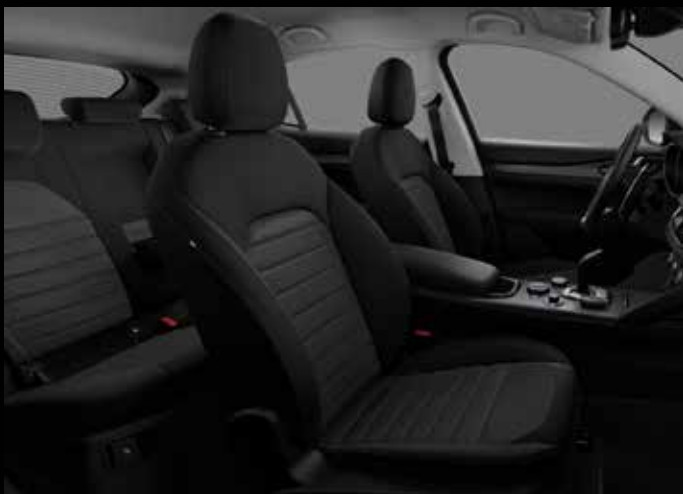

SPRINT - Zwarte stof/technoleder bekleding