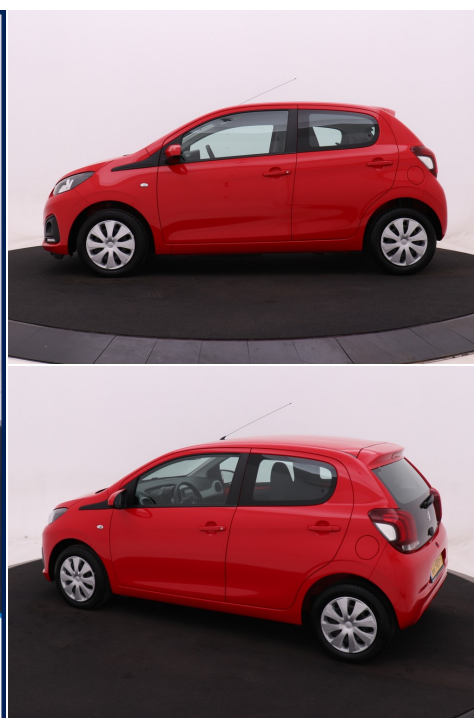

**23-05-2015 Peugeot 108**

**€ 6.400**

1.0 e-VTi Active 68 PK 5 drs 998cc Handgeschakeld

**Datum deel 1**  
23-05-2015

**Kilometerstand**  
51.536 km

**Motorinhoud**  
998 cc

**Brandstof**  
Benzine

**Transmissie**  
Handgeschakeld

**Brandstofverbruik**  
3,8 l/100km

**Opties**

Airco, Elektrische ramen voor, LED dagrijverlichting, Achterbank in delen neerklapbaar, Airbag(s) hoofd achter, Airbag(s) hoofd voor, Airbag(s) side voor, Airbag bestuurder, Airbag passagier, Alarm klasse 1 (startblokkering), Anti Blokkeer Systeem, Autotelefoonvoorbereiding met bluetooth, Bandenspanningscontrolesysteem, Bestuurdersstoel in hoogte verstelbaar, Boordcomputer, Buitenspiegels in carrosseriekleur, Centrale deurvergrendeling met afstandsbediening, Elektronisch Stabiliteits Programma, Hill hold functie, Multimedia-voorbereiding, Radio-cd/mp3 speler, Start/stop systeem, Stuurbevoegdheid, Stuurwiel multifunctioneel