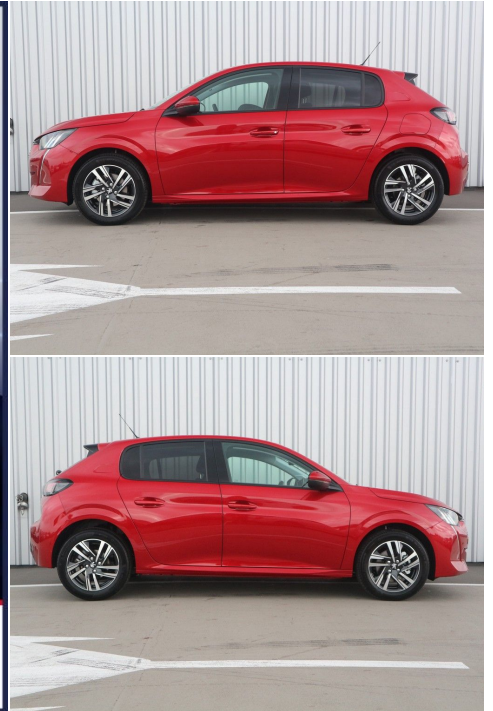

10-07-2020 Peugeot 208

€ 21.425

1.2 100 pk Allure | Navigatie | Full Led | Keyless Entry 1.199cc

Handgeschakeld

Datum deel 1

10-07-2020

Kilometerstand

13.695 km

Motorinhoud

1.199 cc

Brandstof

Benzine

Transmissie

Handgeschakeld

Brandstofverbruik

4,2 l/100km