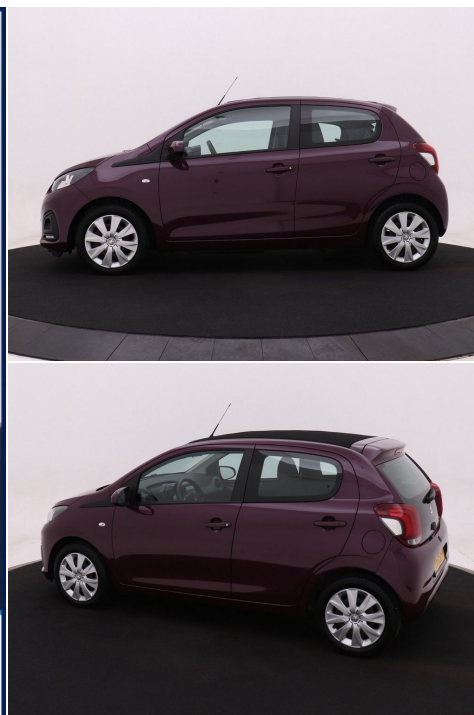

31-10-2018 Peugeot 108

€ 9.900

1.0 e-VTi Active TOP! 998cc Handgeschakeld

Datum deel 1
31-10-2018

Kilometerstand
11.025 km

Motorinhoud
998 cc

Brandstof
Benzine

Transmissie
Handgeschakeld

Brandstofverbruik
3,9 l/100km

Opties

Airco, Bestuurdersstoel in hoogte verstelbaar, Achterbank in delen neerklapbaar, Boordcomputer, Elektrische ramen voor, Stuurbekrachtiging, Airbag(s) hoofd achter, Airbag(s) hoofd voor, Airbag(s) side voor, Airbag bestuurder, Airbag passagier, Alarm klasse 1 (startblokkering), Anti Blokkeer Systeem, Bandenspanningscontrolesysteem, Hill hold functie, Autotelefoonvoorbereiding met bluetooth, Audio installatie, Stuurwiel multifunctioneel, Elektrisch vouwdak, Mistlampen voor, Buitenspiegels in carrosseriekleur, Centrale deurvergrendeling met afstandsbediening, Chroom delen exterieur, LED dagrijverlichting, Metaalkleur, Pack Premium, Elektronisch Stabiliteits Programma, Start/stop systeem