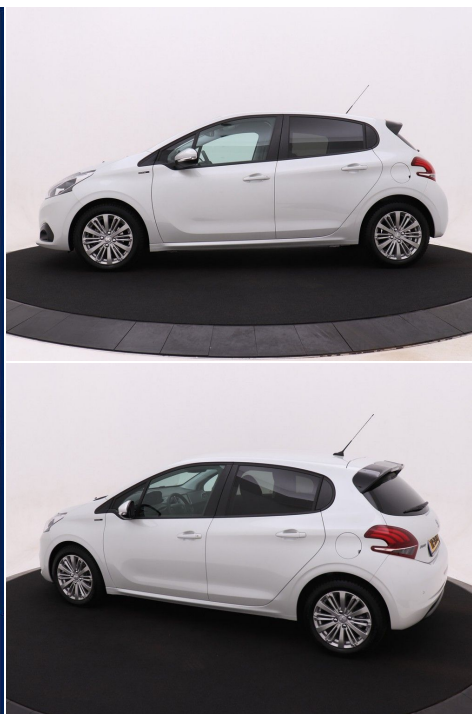

28-09-2018 Peugeot 208

€ 17.900

1.2 PURETECH SIGNATURE 110PK EAT6 AUTOMAAT! 1.199cc

Automaat

Datum deel 1
28-09-2018

Kilometerstand
15.421 km

Motorinhoud
1.199 cc

Brandstof
Benzine

Transmissie
Automaat

Brandstofverbruik
4,5 l/100km

Opties

Airco, Armsteun voor, Buitenspiegels elektrisch inklapbaar, Buitenspiegels elektrisch verstel- en verwarmbaar, Centrale deurvergrendeling met afstandsbediening, Cruise control, Extra getint glas, LED dagrijverlichting, Lichtmetalen velgen 16", Pack Connect, Speciale kleur, Achterbank in delen neerklapbaar, Airbag(s) hoofd achter, Airbag(s) hoofd voor, Airbag(s) side voor, Airbag bestuurder, Airbag passagier, Alarm klasse 1 (startblokkering), Anti Blokkeer Systeem, Audio-navigatie full map, Autotelefoonvoorbereiding met bluetooth, Bandenspanningscontrolesysteem, Bestuurdersstoel in hoogte verstelbaar, Binnenspiegel automatisch dimmend, Boordcomputer, Buitenspiegels in carrosseriekleur, Connected services, Cruise control met instelbare snelheidsbegrenzer incl. programmeerbare snelheden, DAB+ radio, DAB ontvanger, Dimlichten automatisch, Elektrische ramen voor, Elektronisch Stabiliteits Programma, Hill hold functie, LED achterlichten, Lederen stuurwiel, mistlampen voor, Multimedia-voorbereiding, Parkeersensor achter, Radio, Regensensor, Stuurbekrachtiging, Stuur verstelbaar, Stuurwiel multifunctioneel, Telefoonintegratie premium